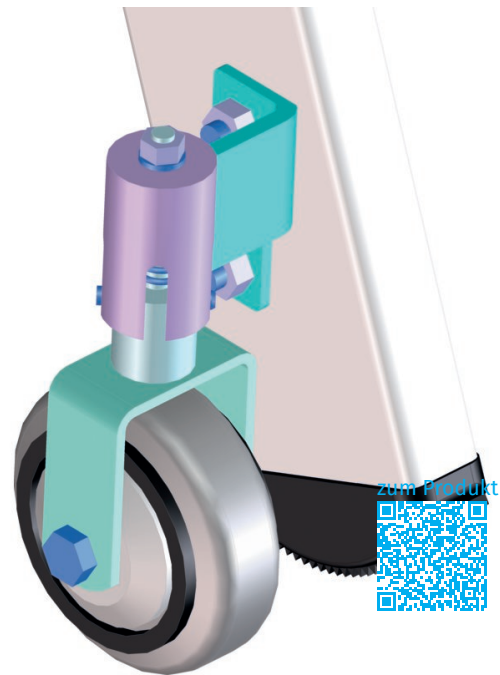

Fahrbare Ausführungen für ein- und beidseitig begehbare Stehleitern - 8201

Produktbeschreibung

Produkteigenschaften

Bezeichnung: Federbockrollen (1 Satz = 2 Stück)
Garantie: Gesetzliche Gewährleistung
Montageseite: Holminnenseite

Hinweise und Besonderheiten

Um Ihren spezifischen Anforderungen gerecht zu werden, bieten wir Ihnen optionale Sonderausstattungen an, die wir fachgerecht in der Serienproduktion direkt an Ihre Leiter montieren. Bei Bestellung ist jeweils die Angabe der Artikelnummer der Leiter sowie die Artikelnummer der optionalen Sonderausstattung erforderlich.